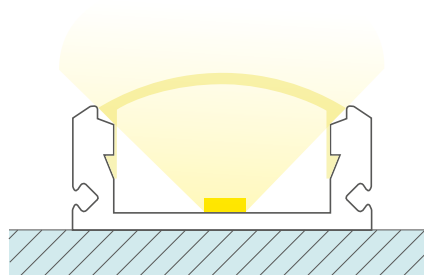

2490039

PERFIL ALUMINIO DE SUPERFICIE PARA TIRA LED CON DIFUSOR 2M

DATOS DEL PRODUCTO

Código del artículo:	2490039
Descripción:	Perfil de aluminio de superficie para Tira LED con difusor
Código EAN13:	8435724900398

DATOS FÍSICOS

Perfil	
Material:	Aluminio
Acabado:	Plata
Difusor	
Material:	PVC
Acabado:	Opal
Longitud	2 metros

MEDIDAS

CERTIFICACIONES

CE & ROHS

Directiva RoHS 2011/65/EU y Directiva delegada (UE) 2015/863
Determinación de ciertas sustancias en productos electrotécnicos.