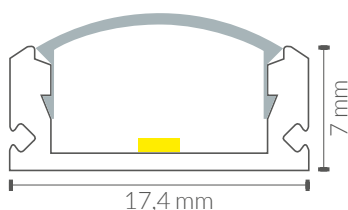

2490039

PERFIL ALUMINIO DE SUPERFICIE PARA TIRA LED CON DIFUSOR 2M

DATOS DEL PRODUCTO

Código del artículo:	2490039
Descripción:	Perfil de aluminio de superficie para Tira LED con difusor
Código EAN13:	8435724900398

DATOS FÍSICOS

Perfil	
Material:	Aluminio
Acabado:	Plata
Difusor	
Material:	PVC
Acabado:	Opal
Longitud	2 metros

MEDIDAS

CERTIFICACIONES

CE & ROHS

Directiva RoHS 2011/65/EU y Directiva delegada (UE) 2015/863
Determinación de ciertas sustancias en productos electrotécnicos.